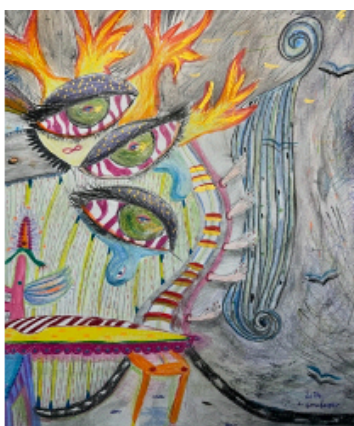

1'300 CHF

Sophie Bosselut
Profusion infusion sacrée
Craie pigment sur toile
80 x 120 cm, 2024

5'000 CHF

Sophie Bosselut
Cósmic Girl
Acrylique, fusain, spray sur toile
50 x 70 cm, 2024

2'500 CHF

Sophie Bosselut
One Millions Lashes extension – Intervention Divine
Aquarelle, crayons de couleurs, graphite
29,7 x 42 cm, 2024

Sans cadre 1'400 CHF

Sophie Bosselut
Sans titre, extrait de la série sieste
Néocolor sur papier 300 gr
21 x 29,7 cm, 2018

800 CHF

Sophie Bosselut
Série de 5 dessins « Cage Thoracique »
Crayons de couleurs, cire, graphite, patch d'ECM utilisés
sur le corps de l'artiste
15 x 21 cm, 2020