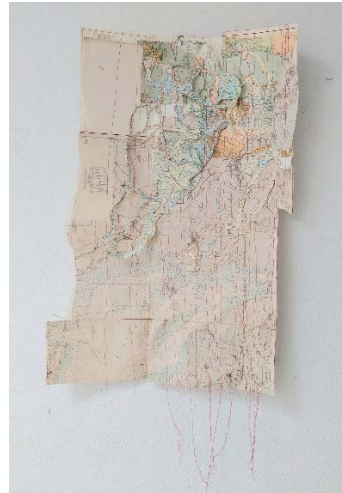

Places I can no longer return to

Naomi Middelmann

2023, toile papier et fils, 90cm x 60cm

CHF 1'800.-