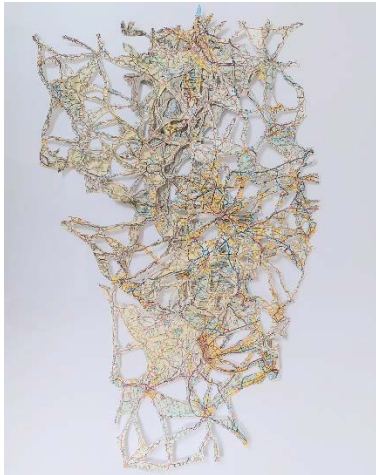

FENETRE GAUCHE

Bloodlines

Naomi Middelmann

2023, 70cm x 50cm, anciennes cartes découpées, encadré

CHF 1'200.-