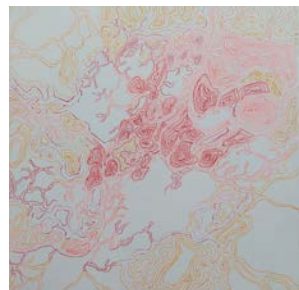

Memory Mapping

Naomi Middelmann

2021, Memory mapping, Encre sur toile,
30cm x 30cm

CHF 990.-