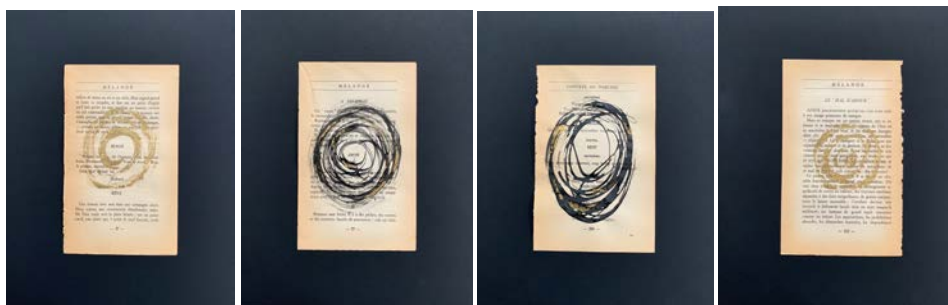

Ensemble des 4 (installation) : CHF 3'400

Pages extraites du livre « Mélange » de Paul Valéry, édition originale Gallimard de 1941, encre de chine et feuille d'or 23 carats
œuvre 18,3×11,5cm, encadrée 24x30cm