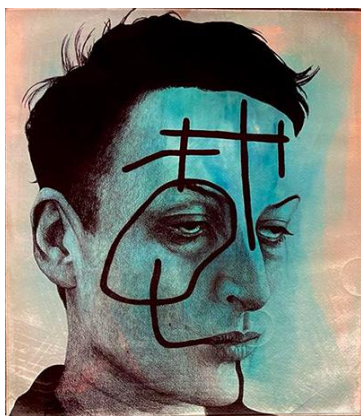

Rebecca
36 cm dia
400 CHF

John (vieux)
30 cm dia
400 CHF

Lila
29 cm dia
400 CHF

Melissa
29,5 dia
400 CHF

En céramique émaillée, toutes sont des pièces uniques.

Rachel
27,5 cm dia
400 CHF

John (vielle)
30,5 cm dia
400 CHF

Samantha
34 cm dia
400 CHF

Dave
32 cm dia
400 CHF

Tapis

Impression sur tissu, tous sont des pièces uniques.

Les portraits fatigués I
149 x 129 cm
850 CHF

Les portraits fatigués II
149 x 129 cm
850 CHF

Dessins